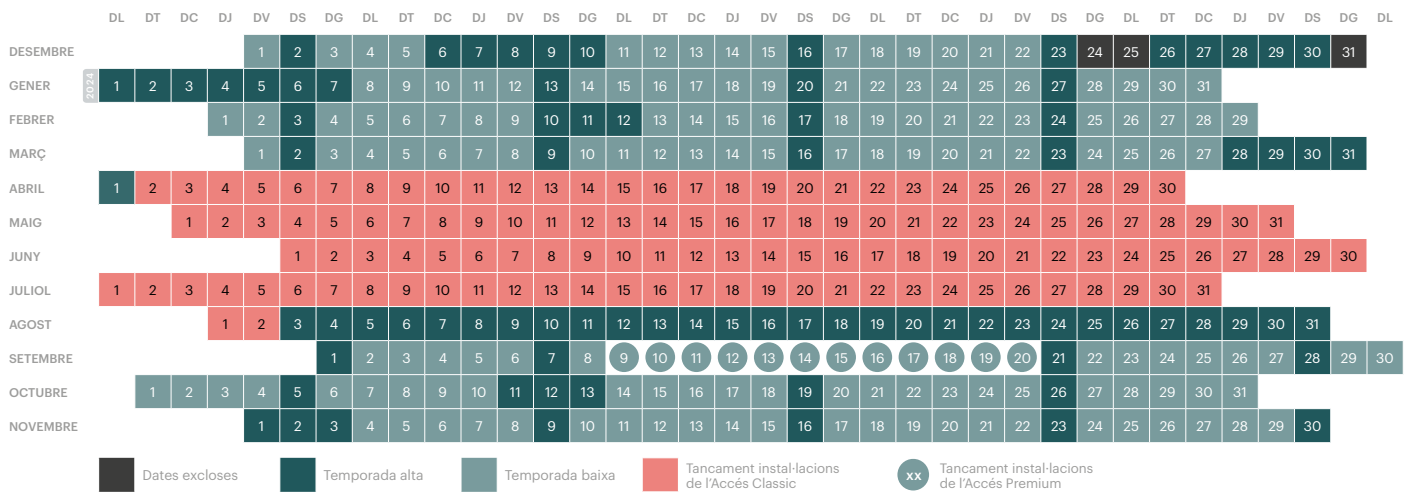

TARIFES INDIVIDUALS CALDEA 2023/2024

Vàlid de l'1 de desembre del 2023 al 30 de novembre del 2024

Accés Classic

CODI	ENTRADA + ÀPAT RESTAURANT BLU	PREU
PQ09175	Adult temporada baixa ⁽⁵⁾	62 €
	Adult temporada alta ⁽⁵⁾	64 €
PQ12946	Infant/Júnior ⁽⁵⁾	44 €
PQ12944	Baby ⁽⁵⁾	33 €

Accés Premium

CODI	ENTRADA + ÀPAT RESTAURANT BLU	PREU
IP13332	Adult temporada baixa ⁽¹⁰⁾	83 €
	Adult temporada alta ⁽¹⁰⁾	86 €