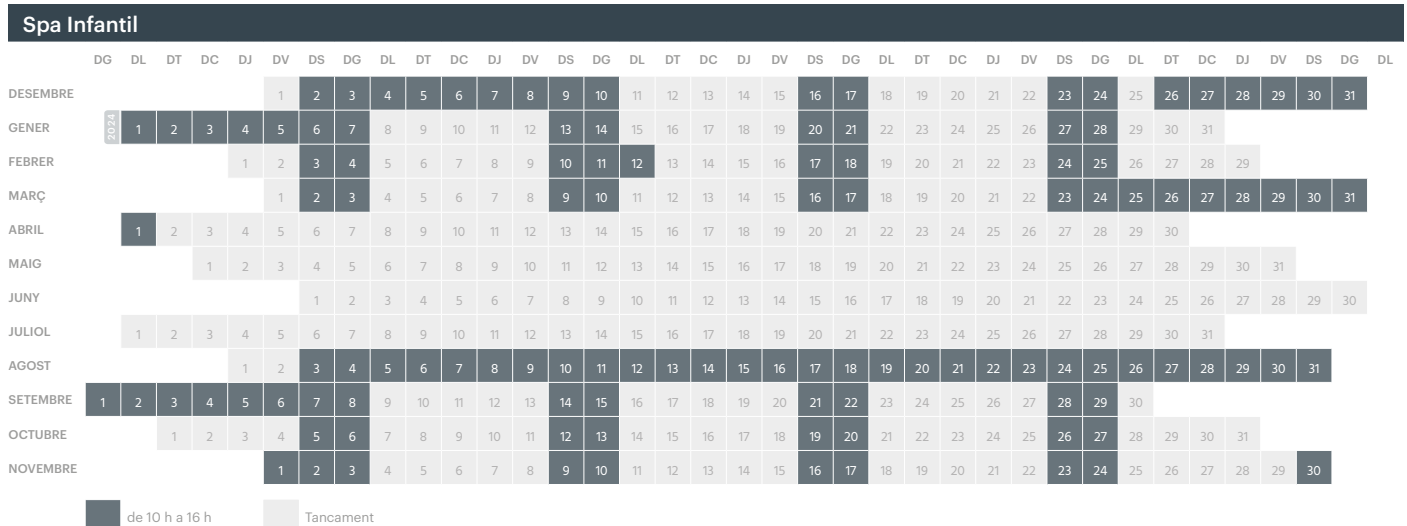

TARIFES INDIVIDUALS CALDEA 2023/2024

Vàlid de l'1 de desembre del 2023 al 30 de novembre del 2024

Accés Classic		ANTICIPADA (fins a 5 dies abans)	TAQUILLA (de 96 h a 0 h)
EG14618	Entrada matí adult ⁽¹⁾	42 €	44 €
EG14622	Entrada tarda adult ⁽²⁾	45,50 €	47,50 €
EG14623	Entrada nit adult ⁽³⁾	42 €	44 €
EG14624	Entrada baby (3 a 4 anys) ⁽⁴⁾	19 €	21 €
EG14365	Entrada infant (de 5 fins a 11 anys)	35,50 €	37,50 €
EGO4307	Abonament 3 dies (3 entrades adult)	84 €	90 €
EGO4804	Abonament 5 dies (5 entrades adult)	126 €	135 €

CODI	TARIFA	
MA03611	Massatge local 20' (esquena, cames, podal, cranial o facial)	39 €
MA10386	Massatge parcial 30'	46 €
MA00134	Massatge general 60'	67 €