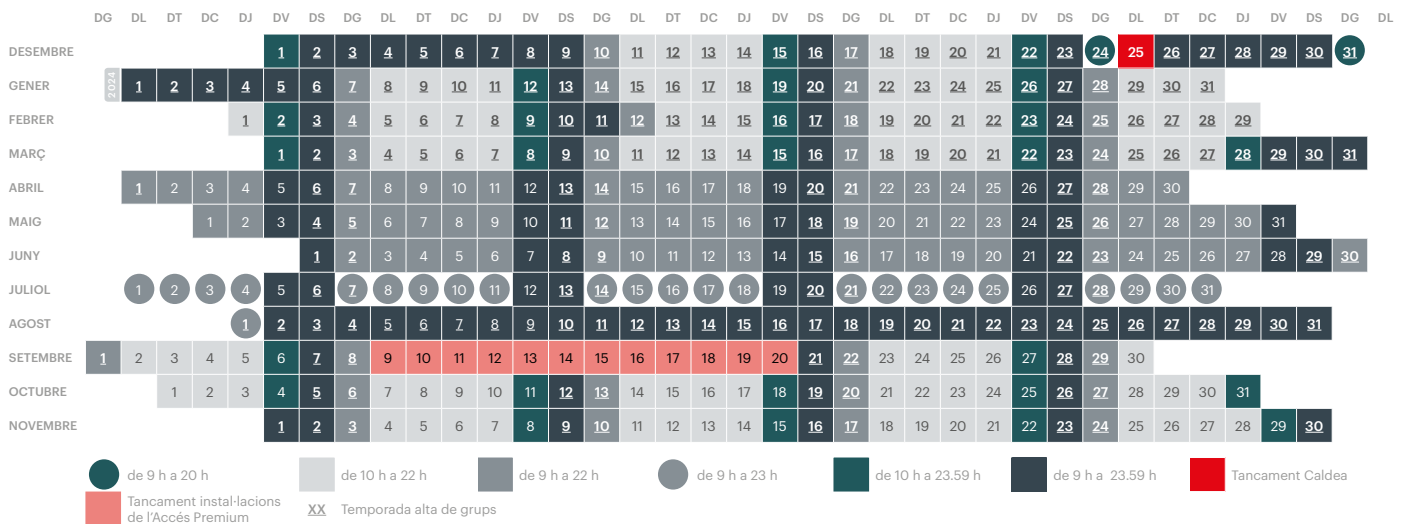

TARIFES INDIVIDUALS CALDEA 2023/2024

Vàlid de l'1 de desembre del 2023 al 30 de novembre del 2024

Accés Premium			ANTICIPADA (fins a 5 dies abans)	TAQUILLA (de 96 h a 0 h)
CODI				
IE14633	Entrada matí ⁽⁶⁾		66,50 €	68,50 €
IE14632	Entrada tarda ⁽⁷⁾		70,50 €	72,50 €
IE11684	Entrada nit ⁽⁸⁾		66,50 €	68,50 €
IE15060	Abonament 3 dies		141 €	145 €
IE15061	Abonament 5 dies		211,50 €	217,50 €

CODI		TARIFA
IX11704	Entrada 4 h + massatge 30 min ⁽⁹⁾	119 €
IX11716	Entrada 4 h + massatge 60 min ⁽⁹⁾	149 €

Accés Premium