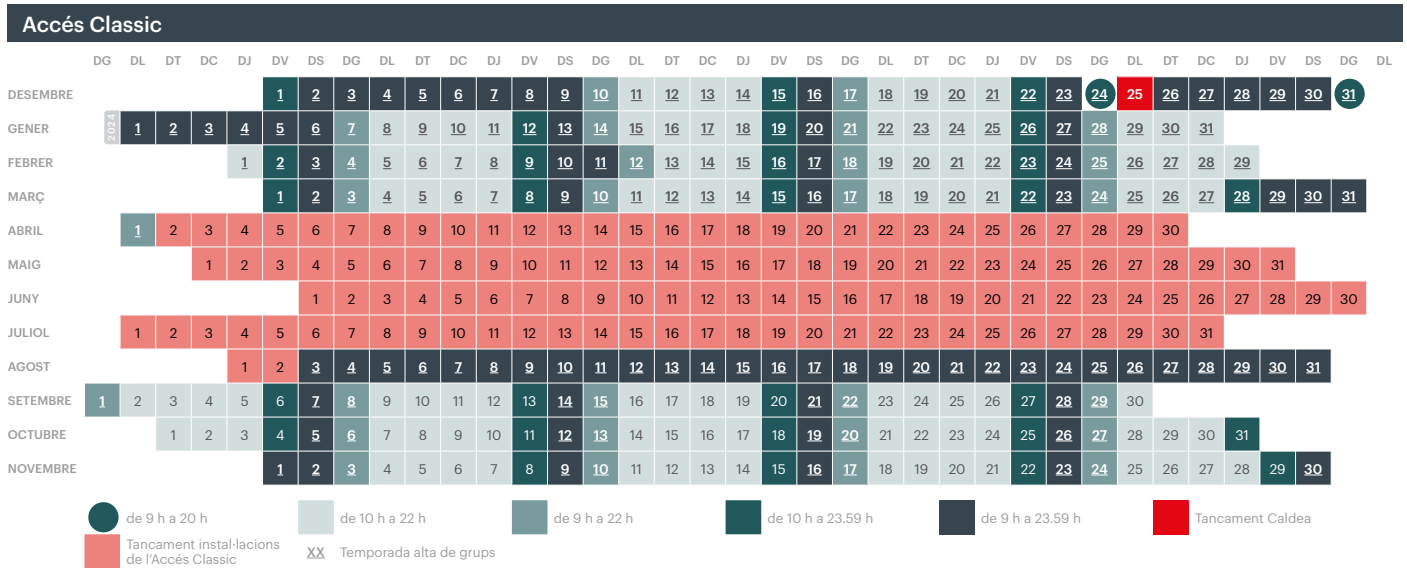

TARIFES INDIVIDUALS CALDEA 2023/2024

Vàlid de l'1 de desembre del 2023 al 30 de novembre del 2024

Accés Classic		ANTICIPADA (fins a 5 dies abans)	TAQUILLA (de 96 h a 0 h)
EG14618	Entrada matí adult ⁽¹⁾	42 €	44 €
EG14622	Entrada tarda adult ⁽²⁾	45,50 €	47,50 €
EG14623	Entrada nit adult ⁽³⁾	42 €	44 €
EG14624	Entrada baby (3 a 4 anys) ⁽⁴⁾	19 €	21 €
EG14365	Entrada infant (de 5 fins a 11 anys)	35,50 €	37,50 €
EGO4307	Abonament 3 dies (3 entrades adult)	84 €	90 €
EGO4804	Abonament 5 dies (5 entrades adult)	126 €	135 €

CODI	TARIFA	
MA03611	Massatge local 20' (esquena, cames, podal, cranial o facial)	39 €
MA10386	Massatge parcial 30'	46 €
MA00134	Massatge general 60'	67 €